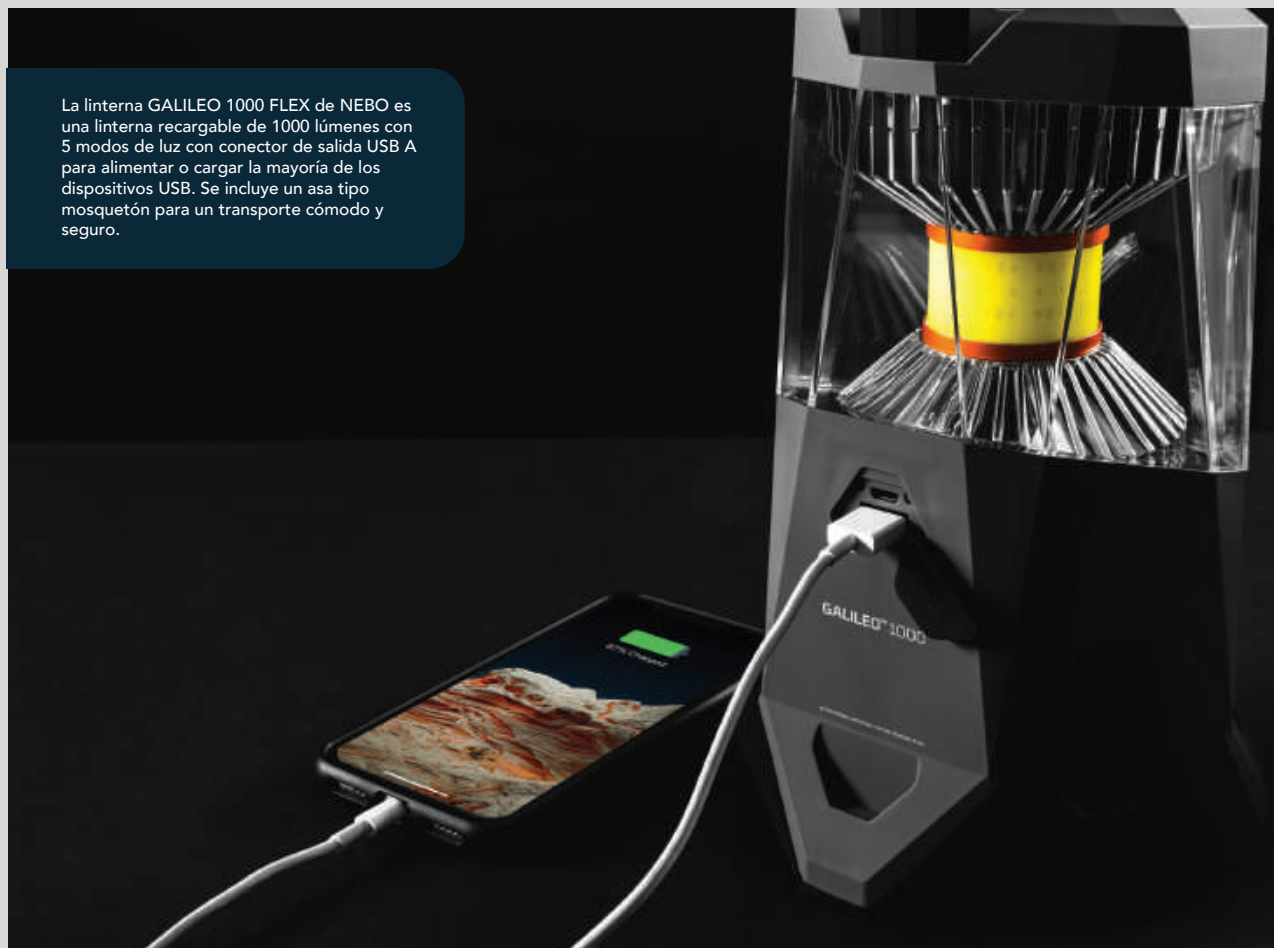

FLEX-POWER

Flex-Power permite que esta luz funcione con la batería recargable incluida o con baterías alcalinas desechables.

WATER RESISTANT

360° LIGHTING

La linterna GALILEO 500 de NEBO es una linterna recargable de 1000 lúmenes con múltiples patrones de haz, atenuación, directo a rojo, SPC y asa de transporte tipo mosquetón. Con un conector de salida USB para alimentar o cargar la mayoría de los dispositivos USB y un asa tipo mosquetón.

GALILEO™ 500

500 lm

- CARACTERÍSTICAS
- + RECARGABLE
  - + IPX4 RESISTENTE AL AGUA
  - + ARCUS CURVADO C·O·B
  - + ILUMINACIÓN DE 360°

BATERIA	Li-ion 18650
EAN	5060063228396
ITEM #	NEB-LTN-1000-G

La linterna GALILEO 1000 FLEX de NEBO es una linterna recargable de 1000 lúmenes con 5 modos de luz con conector de salida USB A para alimentar o cargar la mayoría de los dispositivos USB. Se incluye un asa tipo mosquetón para un transporte cómodo y seguro.

## GALILEO™ 1000

1000 lm