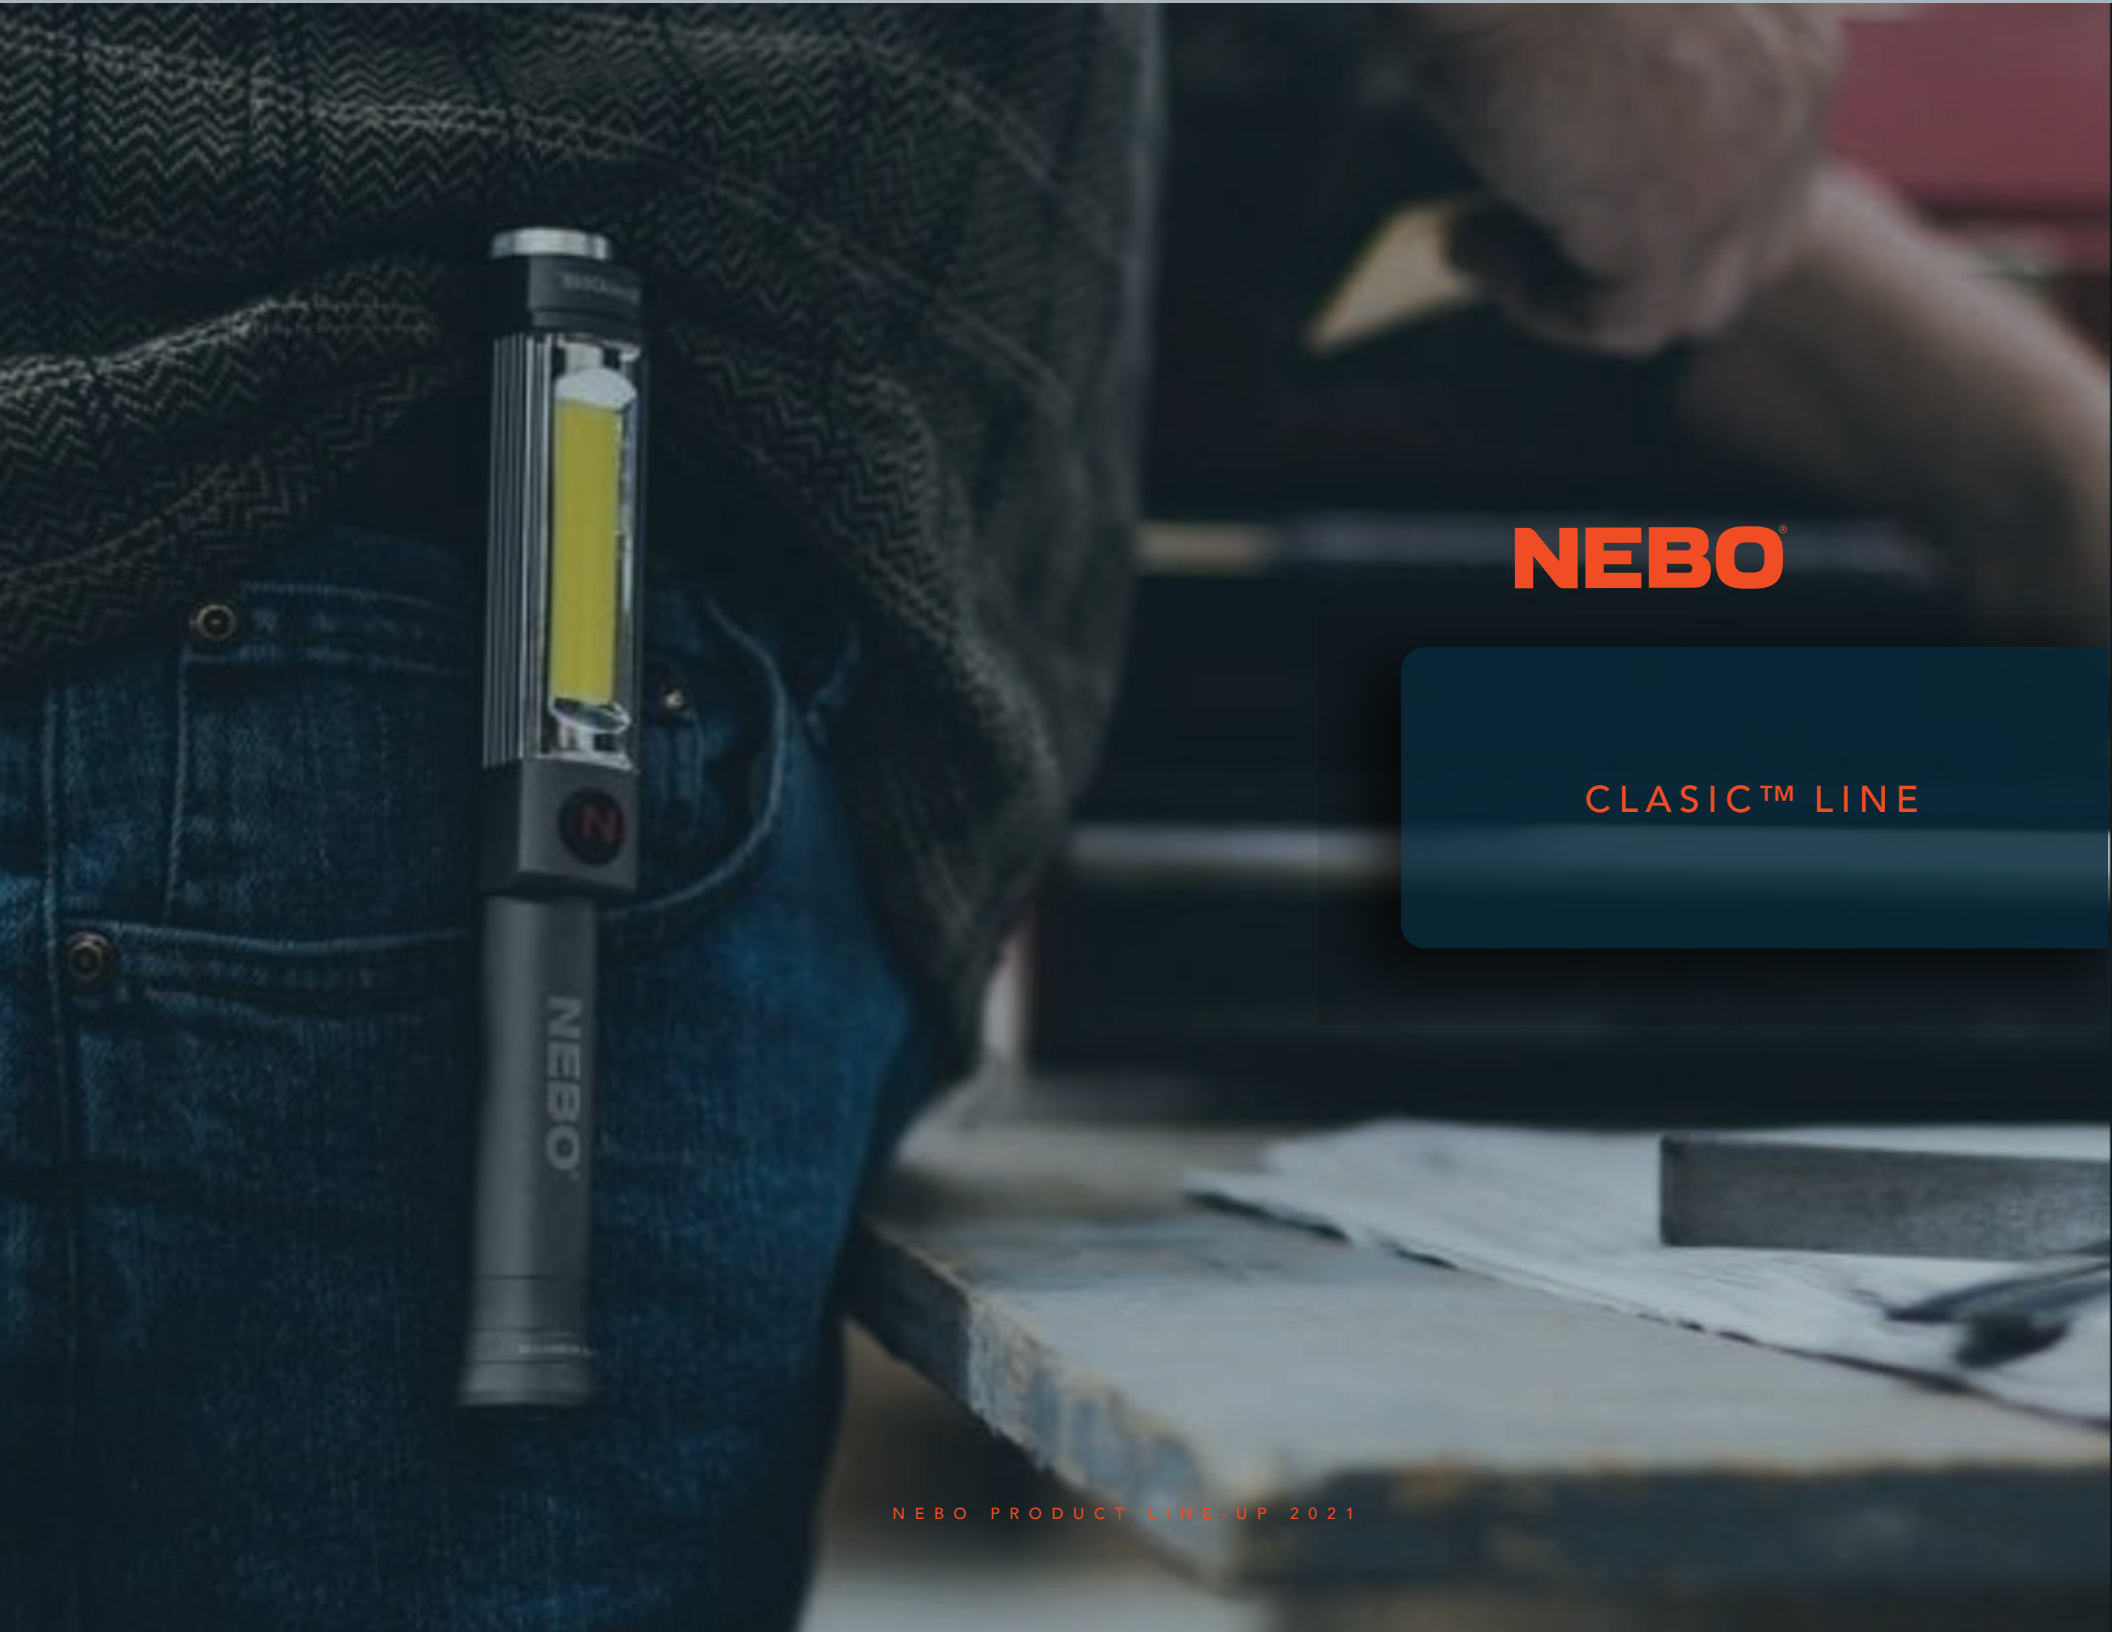

NEBO®

CLASIC™ LINE