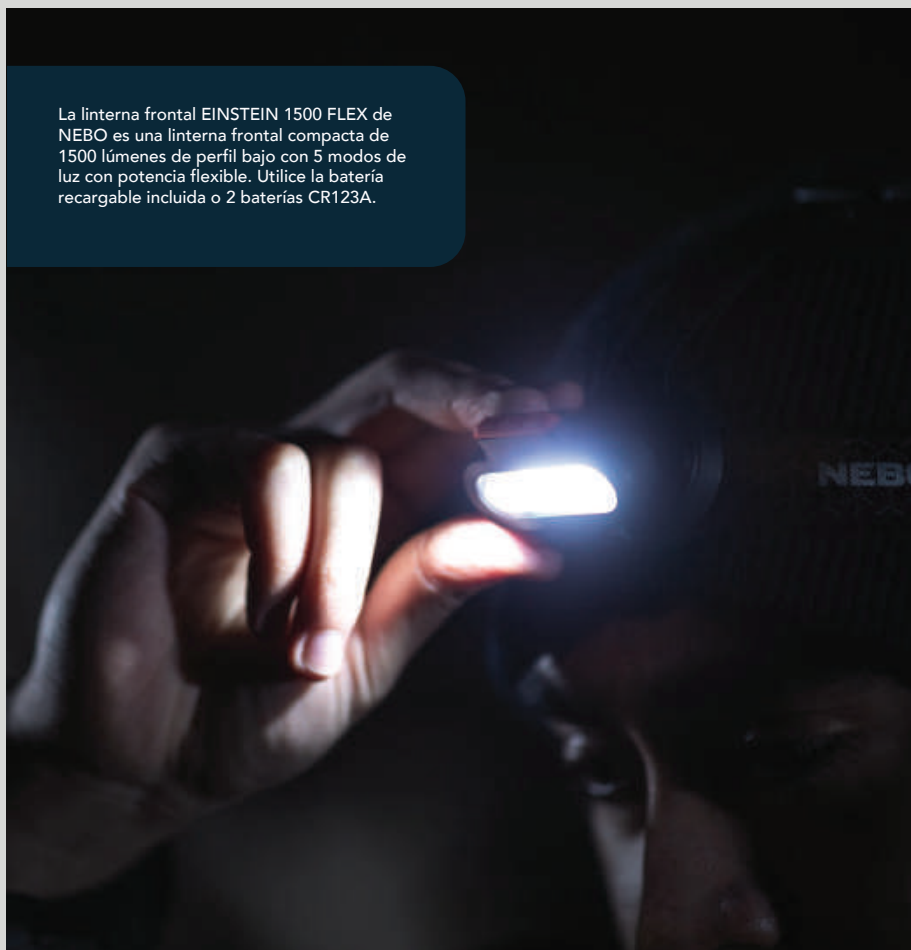

La linterna frontal EINSTEIN 1500 FLEX de NEBO es una linterna frontal compacta de 1500 lúmenes de perfil bajo con 5 modos de luz con potencia flexible. Utilice la batería recargable incluida o 2 baterías CR123A.