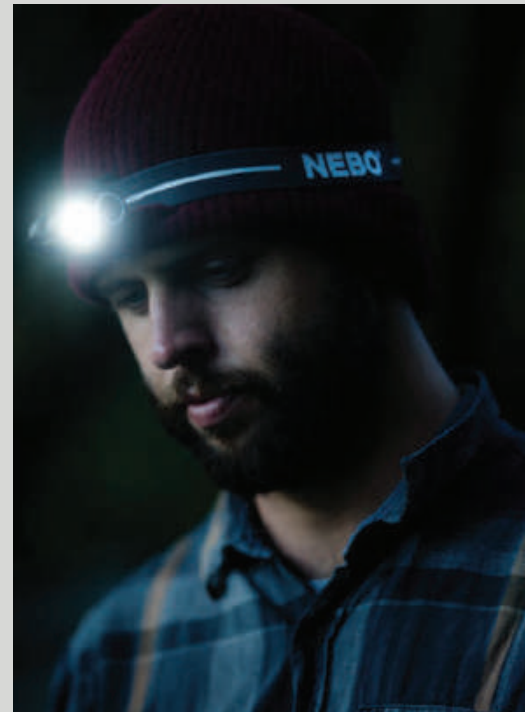

#### ESPECIFICACIONES

- Peso: 47 g (correa incluida)
- (largo) 46 mm x (ancho) 32 mm x (alto) 34 mm

REBEL es una luz de trabajo completamente recargable que incluye una correa ajustable para la cabeza para usar como lámpara de cabeza. Lo suficientemente pequeña como para caber en la palma de su mano, esta poderosa luz se rebela contra su tamaño con su impresionante salida de 600 lúmenes. Esta luz brillante también está equipada con un clip de acero giratorio y extraíble y una potente base magnética para brindar aún más opciones de iluminación de manos libres.