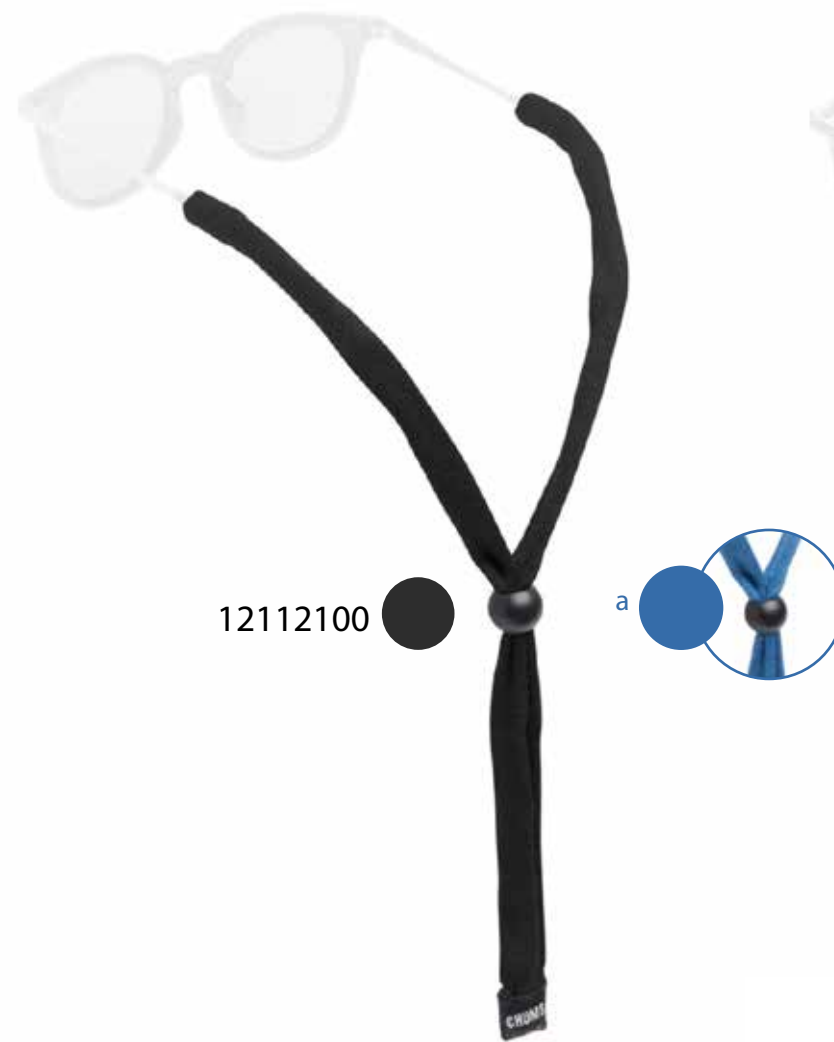

PVP \$10.990

●
12420100

KIDS

ORIGINAL NIÑOS

PVP \$6.490

12112100

a. 12112101

AJUSTE UNIVERSAL NIÑOS