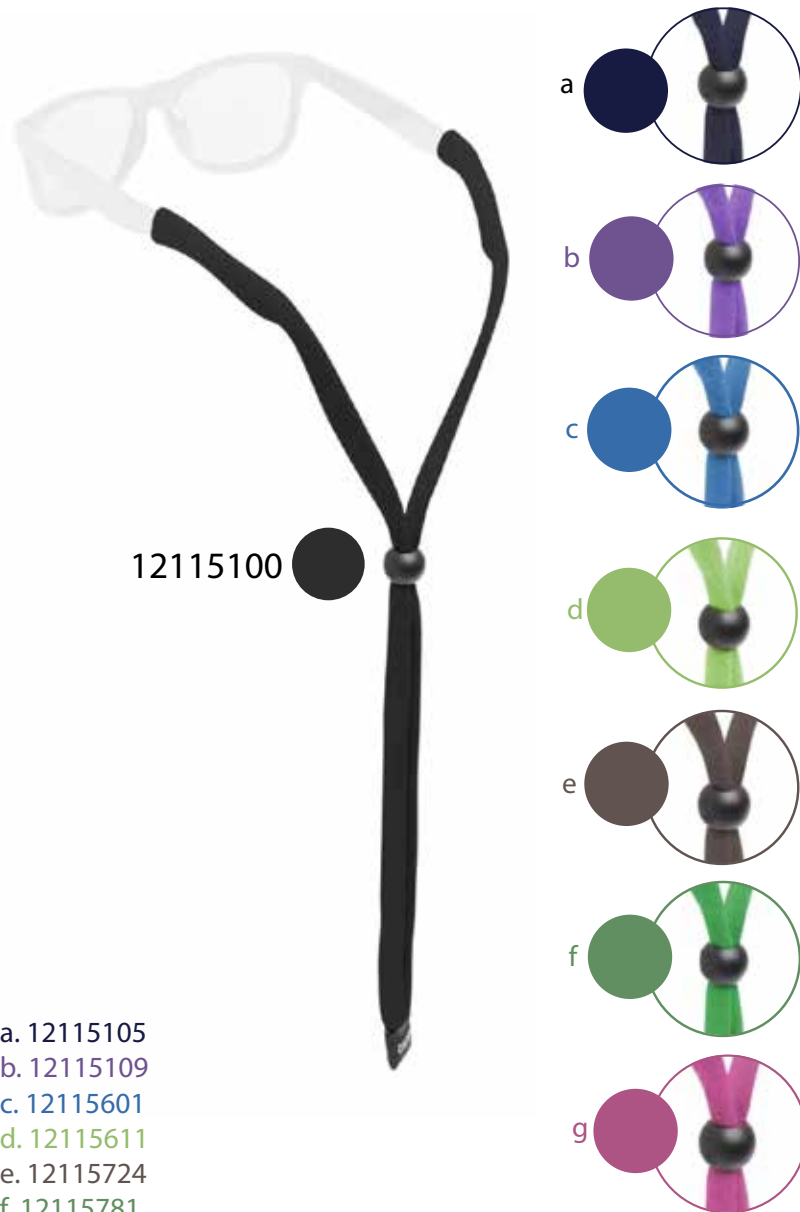

VALORES

ALGODÓN

ORIGINAL

PVP \$7.290

- a. 12115105
- b. 12115109
- c. 12115601
- d. 12115611
- e. 12115724
- f. 12115781
- g. 12115140

ORIGINAL - DISEÑOS

PVP \$7.990

12115706

12115702

12318920

12115706

12318921

12318922

12318937

12318940

12318942

12424100

- a. 12424360
- b. 12424362
- c. 12424364
- d. 12424370

CUERDA

CUERDA

PVP \$7.290

12103100

- a. 12103105
- b. 12103608
- c. 12103611
- d. 12103617

CUERDA - DISEÑOS