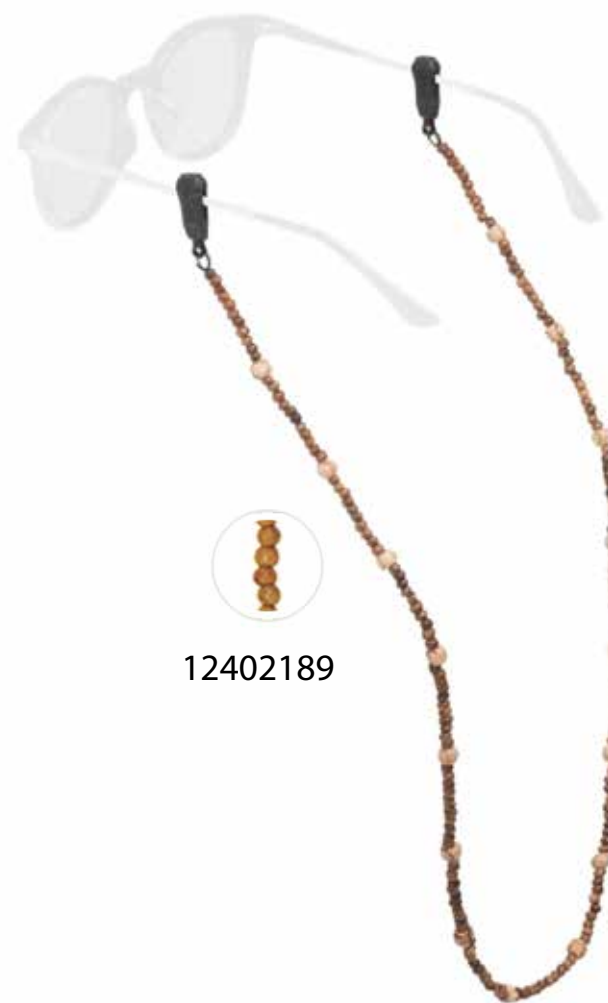

CORREA DE MOSTACILLAS

PVP $9.990

12402189

12402190