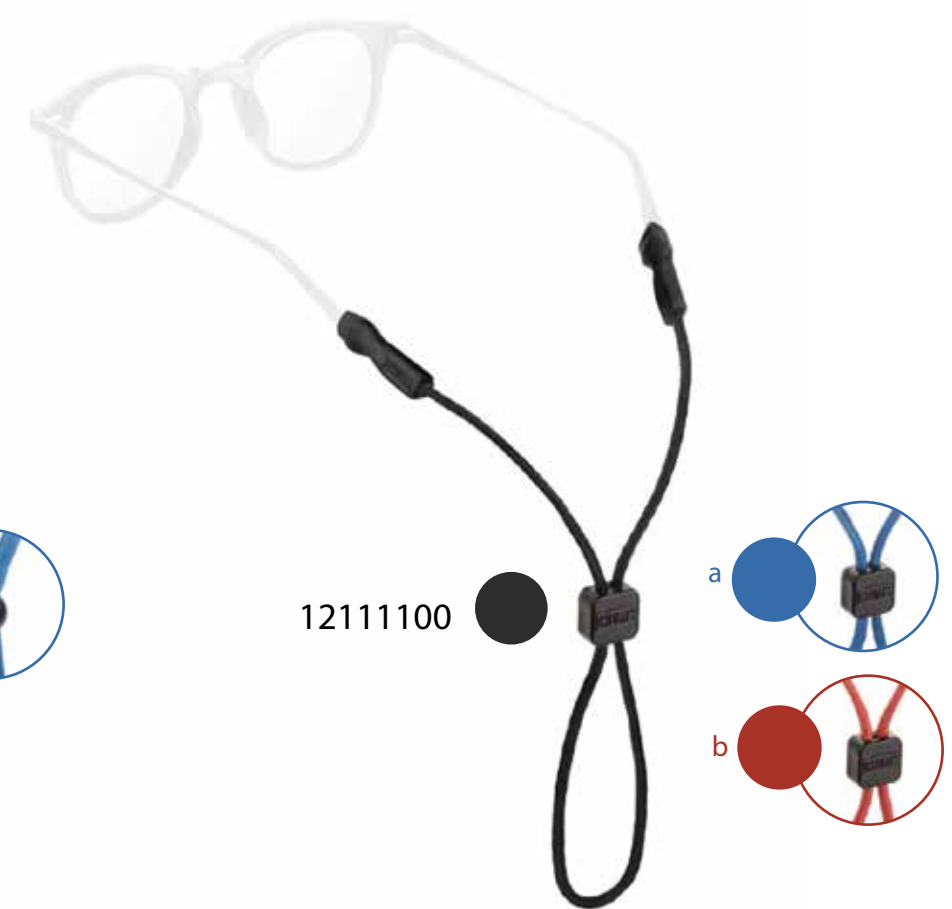

AJUSTE UNIVERSAL NIÑOS

PVP $6.490

12111100

a. 12111101
b. 12111102