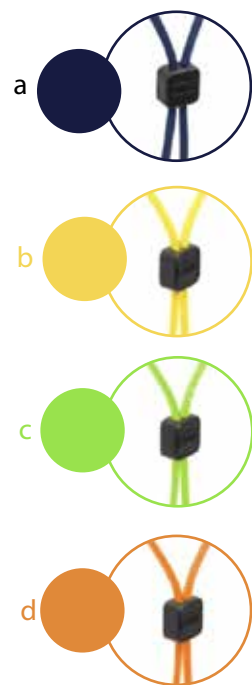

12424100

- a. 12424360
- b. 12424362
- c. 12424364
- d. 12424370

CUERDA

CUERDA

PVP \$7.290

12103100

- a. 12103105
- b. 12103608
- c. 12103611
- d. 12103617

CUERDA - DISEÑOS

PUNTA DE PESCADO

PVP \$7.290

12204100

- a. 12204105
- b. 12204122
- c. 12204812

STRAP DE LENTES

PVP \$4.290

12104100

a

b

c

- a. 12104101
- b. 12104102
- c. 12104131

ELASTIGADOS

STRAP DE LENTES ELÁSTICO

PVP \$6.490

12106100

CUERO