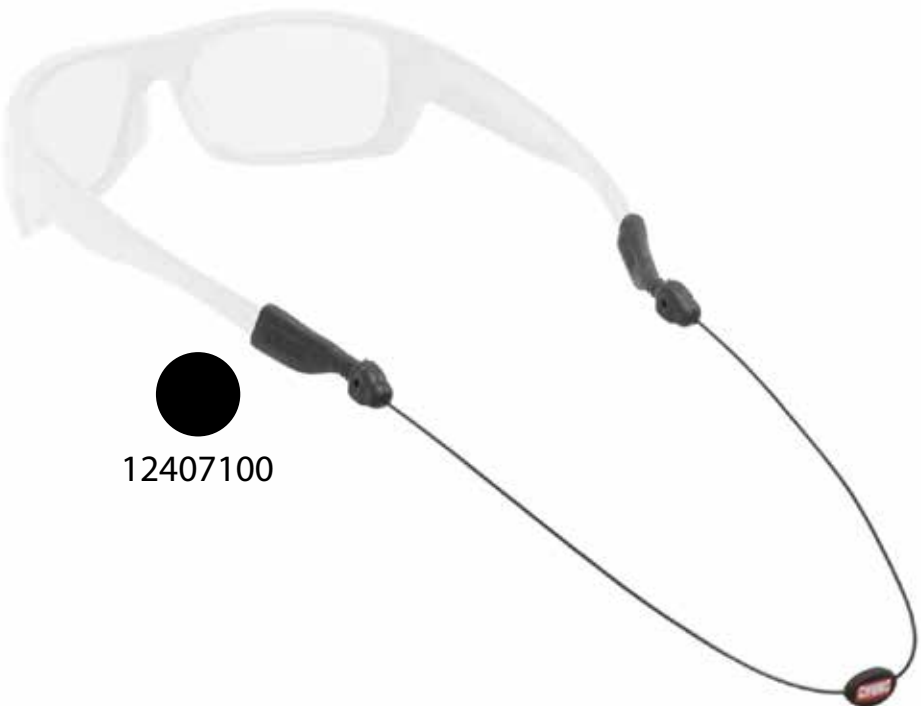

PVP \$9.990

12402189

12402190

ORBITER

MONO ORBITER

PVP \$8.990

●
12407100

ORBITER AJUSTABLE