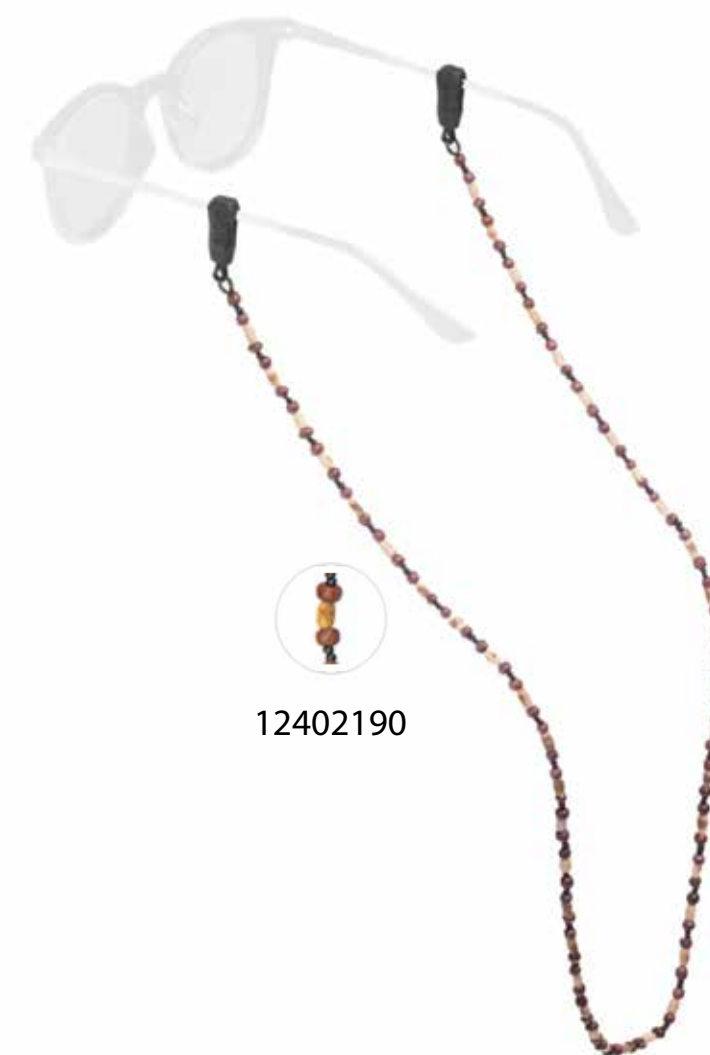

b

c

- a. 12104101
- b. 12104102
- c. 12104131

ELASTIGADOS

STRAP DE LENTES ELÁSTICO

PVP \$6.490

12106100

CUERO

STRAP CUERO (GAMUZA)

PVP \$10.990

STRAP CUERO TRENZADO

PVP \$10.990

12126100

12126118

MOSTACILLAS

CORREA DE MOSTACILLAS

PVP \$9.990

12402189

12402190

ORBITER

MONO ORBITER

PVP \$8.990

●
12407100

ORBITER AJUSTABLE